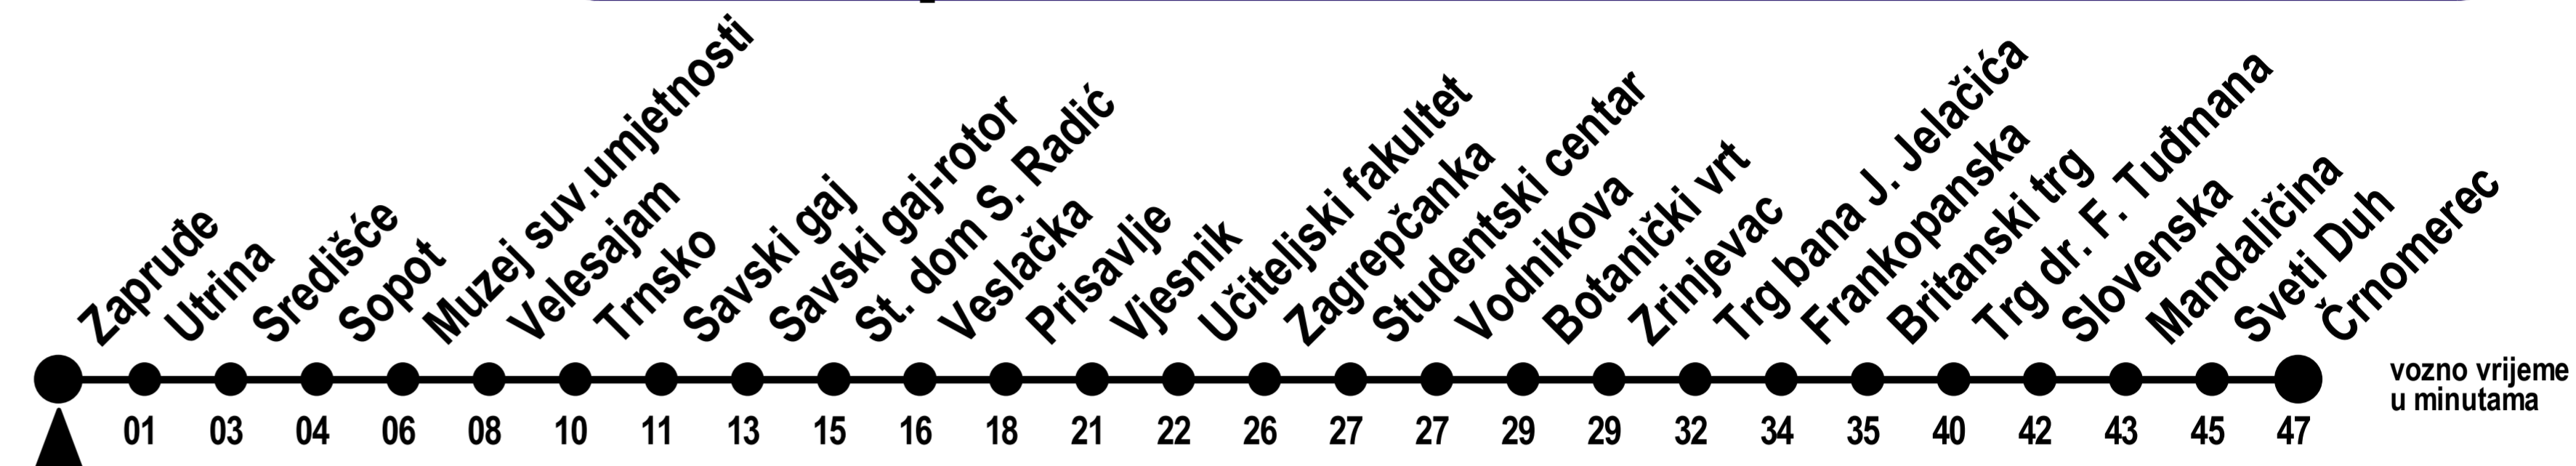

Pozivni centar: 072 500 400 e-mail: javnost@zet.hr www.zet.hr

TRAM 6

Zagrebački električni tramvaj d.o.o.

IZVADAK IZ VOZNOG REDA U primjeni od: IS Patačićina

Črnomerec - Zaprude

Zaprude *smjer* Črnomerec

Sati	Subota	Nedjelja	Sati
04	45 58	--	04
05	11 23 36 49	45 58	05
06	01 14 27 39 52	11 23 36 49	06
07	01 10 19 28 36 45 54	01 14 27 39 52	07
08	03 11 20 29 38 47 55	05 15 25 35 44 53	08
09	04 13 22 31 39 48 57	02 11 21 30 39 48 58	09
10	06 14 23 32 41 50 58	07 16 25 34 44 53	10
11	07 16 25 33 42 51	02 11 20 30 39 48 57	11
12	00 09 17 26 35 44 53	07 16 25 34 43 53	12
13	01 10 19 28 36 45 54	02 11 20 30 39 48 57	13
14	03 12 20 29 38 47 56	06 16 25 34 43 52	14
15	04 13 22 31 39 48 57	02 11 20 29 39 48 57	15
16	06 15 23 32 41 50 58	06 15 25 34 43 52	16
17	07 16 25 34 42 51	02 11 20 29 38 48 57	17
18	00 09 18 26 35 44 53	06 15 24 34 43 52	18
19	01 15 22 ^s 28 42 48 ^s 55	01 11 20 29 38 47 57	19
20	08 21 34 47	06 15 27 39 45 ^s 52	20
21	01 15 28 40 53	05 17 22 ^s 30 43 56	21
22	06 18 31 44 56	09 22 34 47	22
23	09 22 34 46 ^s 58 ^s	00 12 25 37 ^s 48 ^s	23
00	09 ^s 21 ^s	00 ^s 13 ^s	00